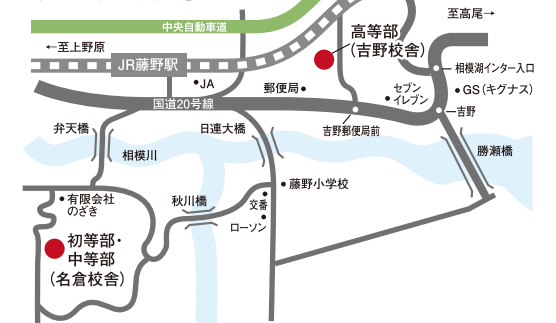

3/26(土) 大人の体験授業と子どもプログラム
春のシュタイナー学校&移住ツアー

12/11(土) 二次募集 入学・転入見学会

※新型コロナウイルス感染症拡大の影響で予告なく変更する可能性がございます。
詳細はシュタイナー学園のHPをご確認ください。

Fujino Waldorf School

シュタイナー学園 初等部・中等部

〒252-0187 神奈川県相模原市緑区名倉2805-1
TEL 042(686)6011 FAX 042(686)6030

シュタイナー学園 高等部

〒252-0183 神奈川県相模原市緑区吉野407
TEL 042(687)5510 FAX 042(687)5540

<https://www.steiner.ed.jp/>

@fujinosteinerjapan

@kyn4555c

@GakuenSteiner

access

電車で JR中央本線「藤野駅」下車

お車で

中央自動車道「相模湖」ICより

シュタイナー学園通信

2021年9月 制作・発行 学校法人シュタイナー学園