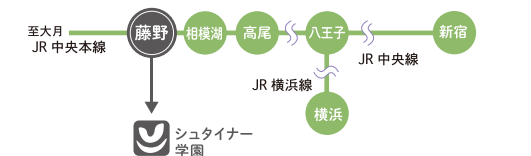

## access

電車で JR中央本線「藤野駅」下車

お車で

中央自動車道「相模湖」ICより