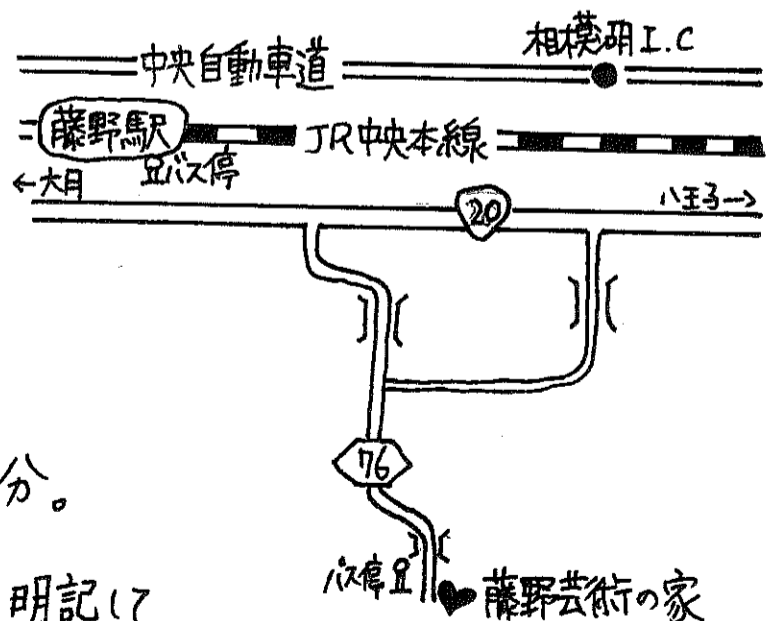

# Story

舞台は中世イタリア。宮殿ではアテネの公爵シーシアスとヒポリタの結婚式がとり行われようとしていた。そんな中、アテネの貴族イジアスと娘のハーミアを連れてやってくる。イジアスはハーミアをテメトリアスという若者と結婚させようとしていたが、ハーミアはライサンダーという若者と愛し合っていた。そのため二人は森で駆け落ちする事を決める。そしてこの事を幼友達であるヘレナに打ち明けるが、ヘレナは片思いをしているテメトリアスに知らせ、二人も森へ向かう事になる。

一方、妖精達の住むその森では、妖精の王オーベロンと女王タイターニアが、小姓の少年をめぐっていたる所で夫婦げんかをしていた。そこでオーベロンは、

恋心に取りつかれてしまう力を持つ花を

使い、ある計画を企てる。

果たして四人の恋、二人の

げんかの行方は?!

日時 2024年2月25日(日) 13:30開演(13:00開場) 16:00頃終演予定

会場 藤野芸術の家・クリエーションホール

- アクセス
- ・JR中央本線「藤野駅」で下車し、神奈川交通バスの「やまなみ温泉行き」に乗り、「藤野芸術の家」で下車。  
 <行きのバス> 藤野駅 13:10発  
 <帰りのバス> 芸術の家 16:20発
  - ・中央自動車道の「相模湖I.C.」で降り、約10分。